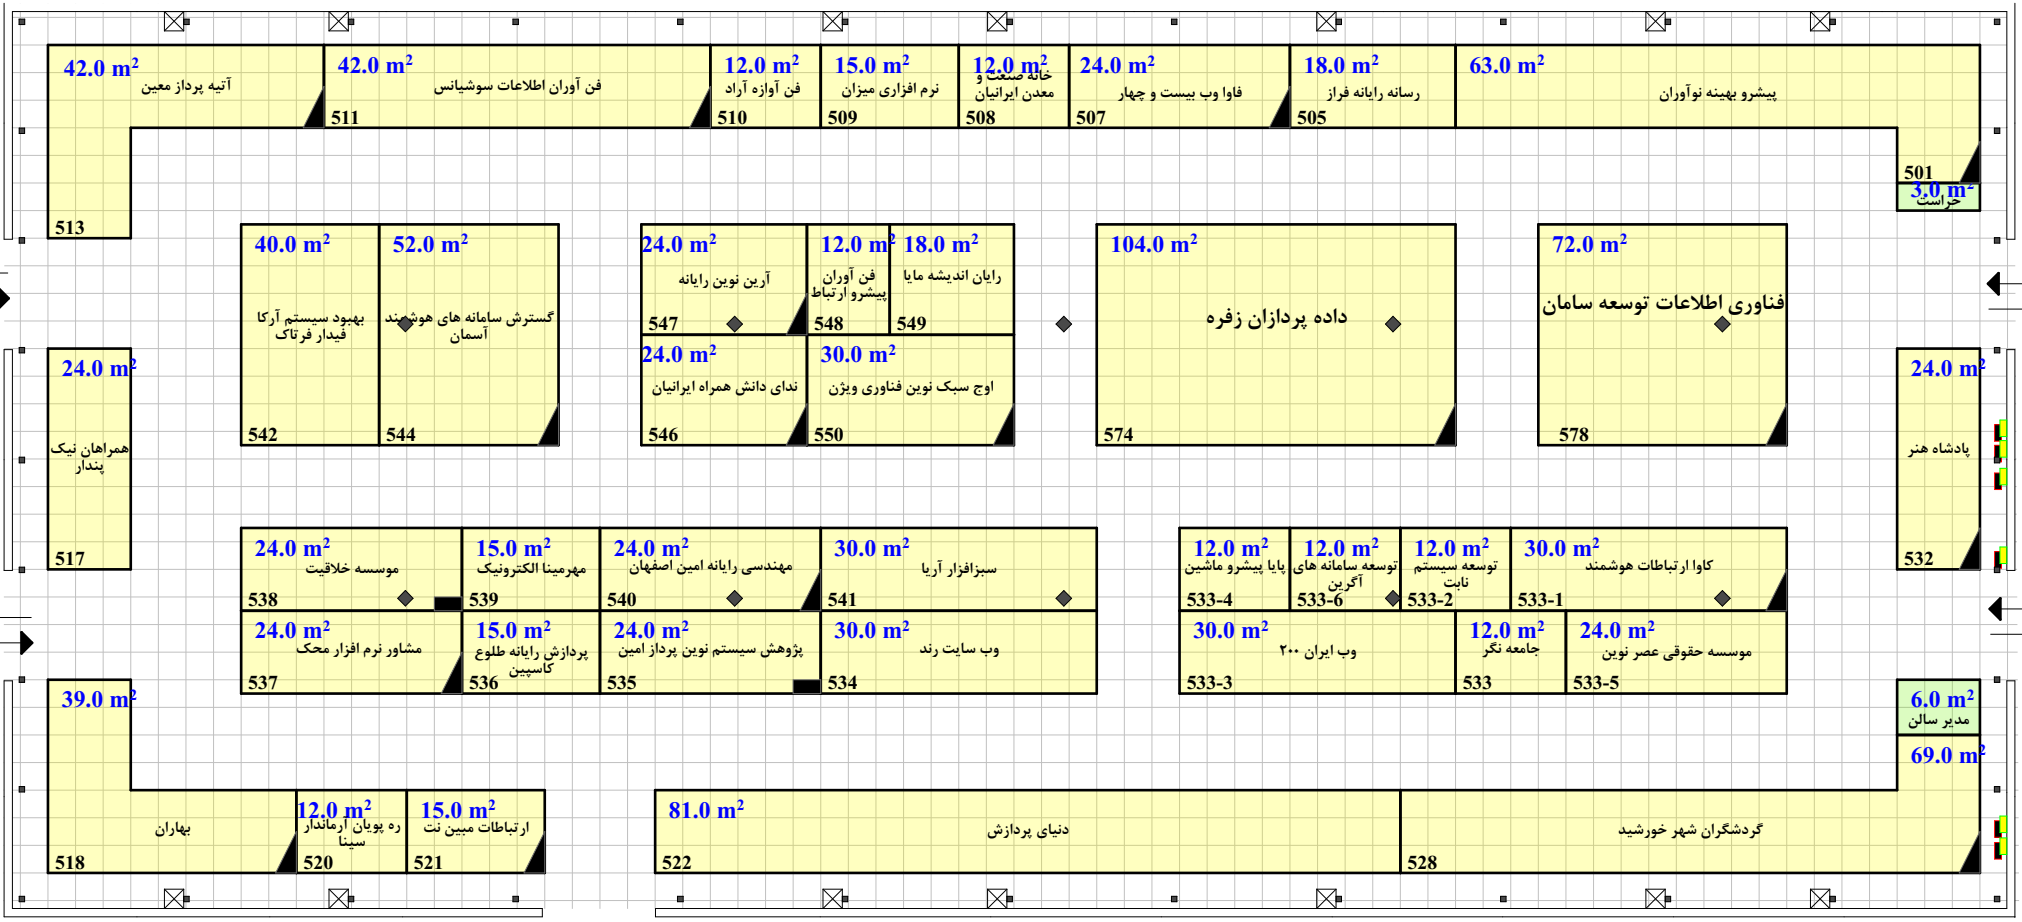

ورود
خروج
Entry
Exit

ورود
خروج
Entry
Exit

ورود
خروج
Entry
Exit

ورود
خروج
Entry
Exit

Hall No. 38A

مساحت کل سالن ۲۳۴۸.۵ مترمربع
 حداقل مصوب مساحت ۱۲۶۷.۰ مترمربع
 مجموع متراژ تحت پوشش ۱۱۸۶.۰ مترمربع

سازمان نظام صنفی رایانه ای - راهکار تجارت مدیریت کوشا
 بیست و سومین نمایشگاه بین المللی الکترونیک، کامپیوتر و تجارت الکترونیک

تاریخ برگزاری: ۳۰ تیر الی ۲ مرداد ماه ۱۳۹۶

۴۲۹۱۷۰۰۰

ترسیم: محمد طلوعی

| | | |
|----------------------|-------|---------|
| فضای خودساز ارزی | صفر | مترمربع |
| فضای باتجهيزات ارزی | صفر | مترمربع |
| فضای خودساز ریالی | ۶۷۸.۰ | مترمربع |
| فضای ویژه ریالی | صفر | مترمربع |
| فضای باتجهيزات ریالی | ۵۰۸.۰ | مترمربع |