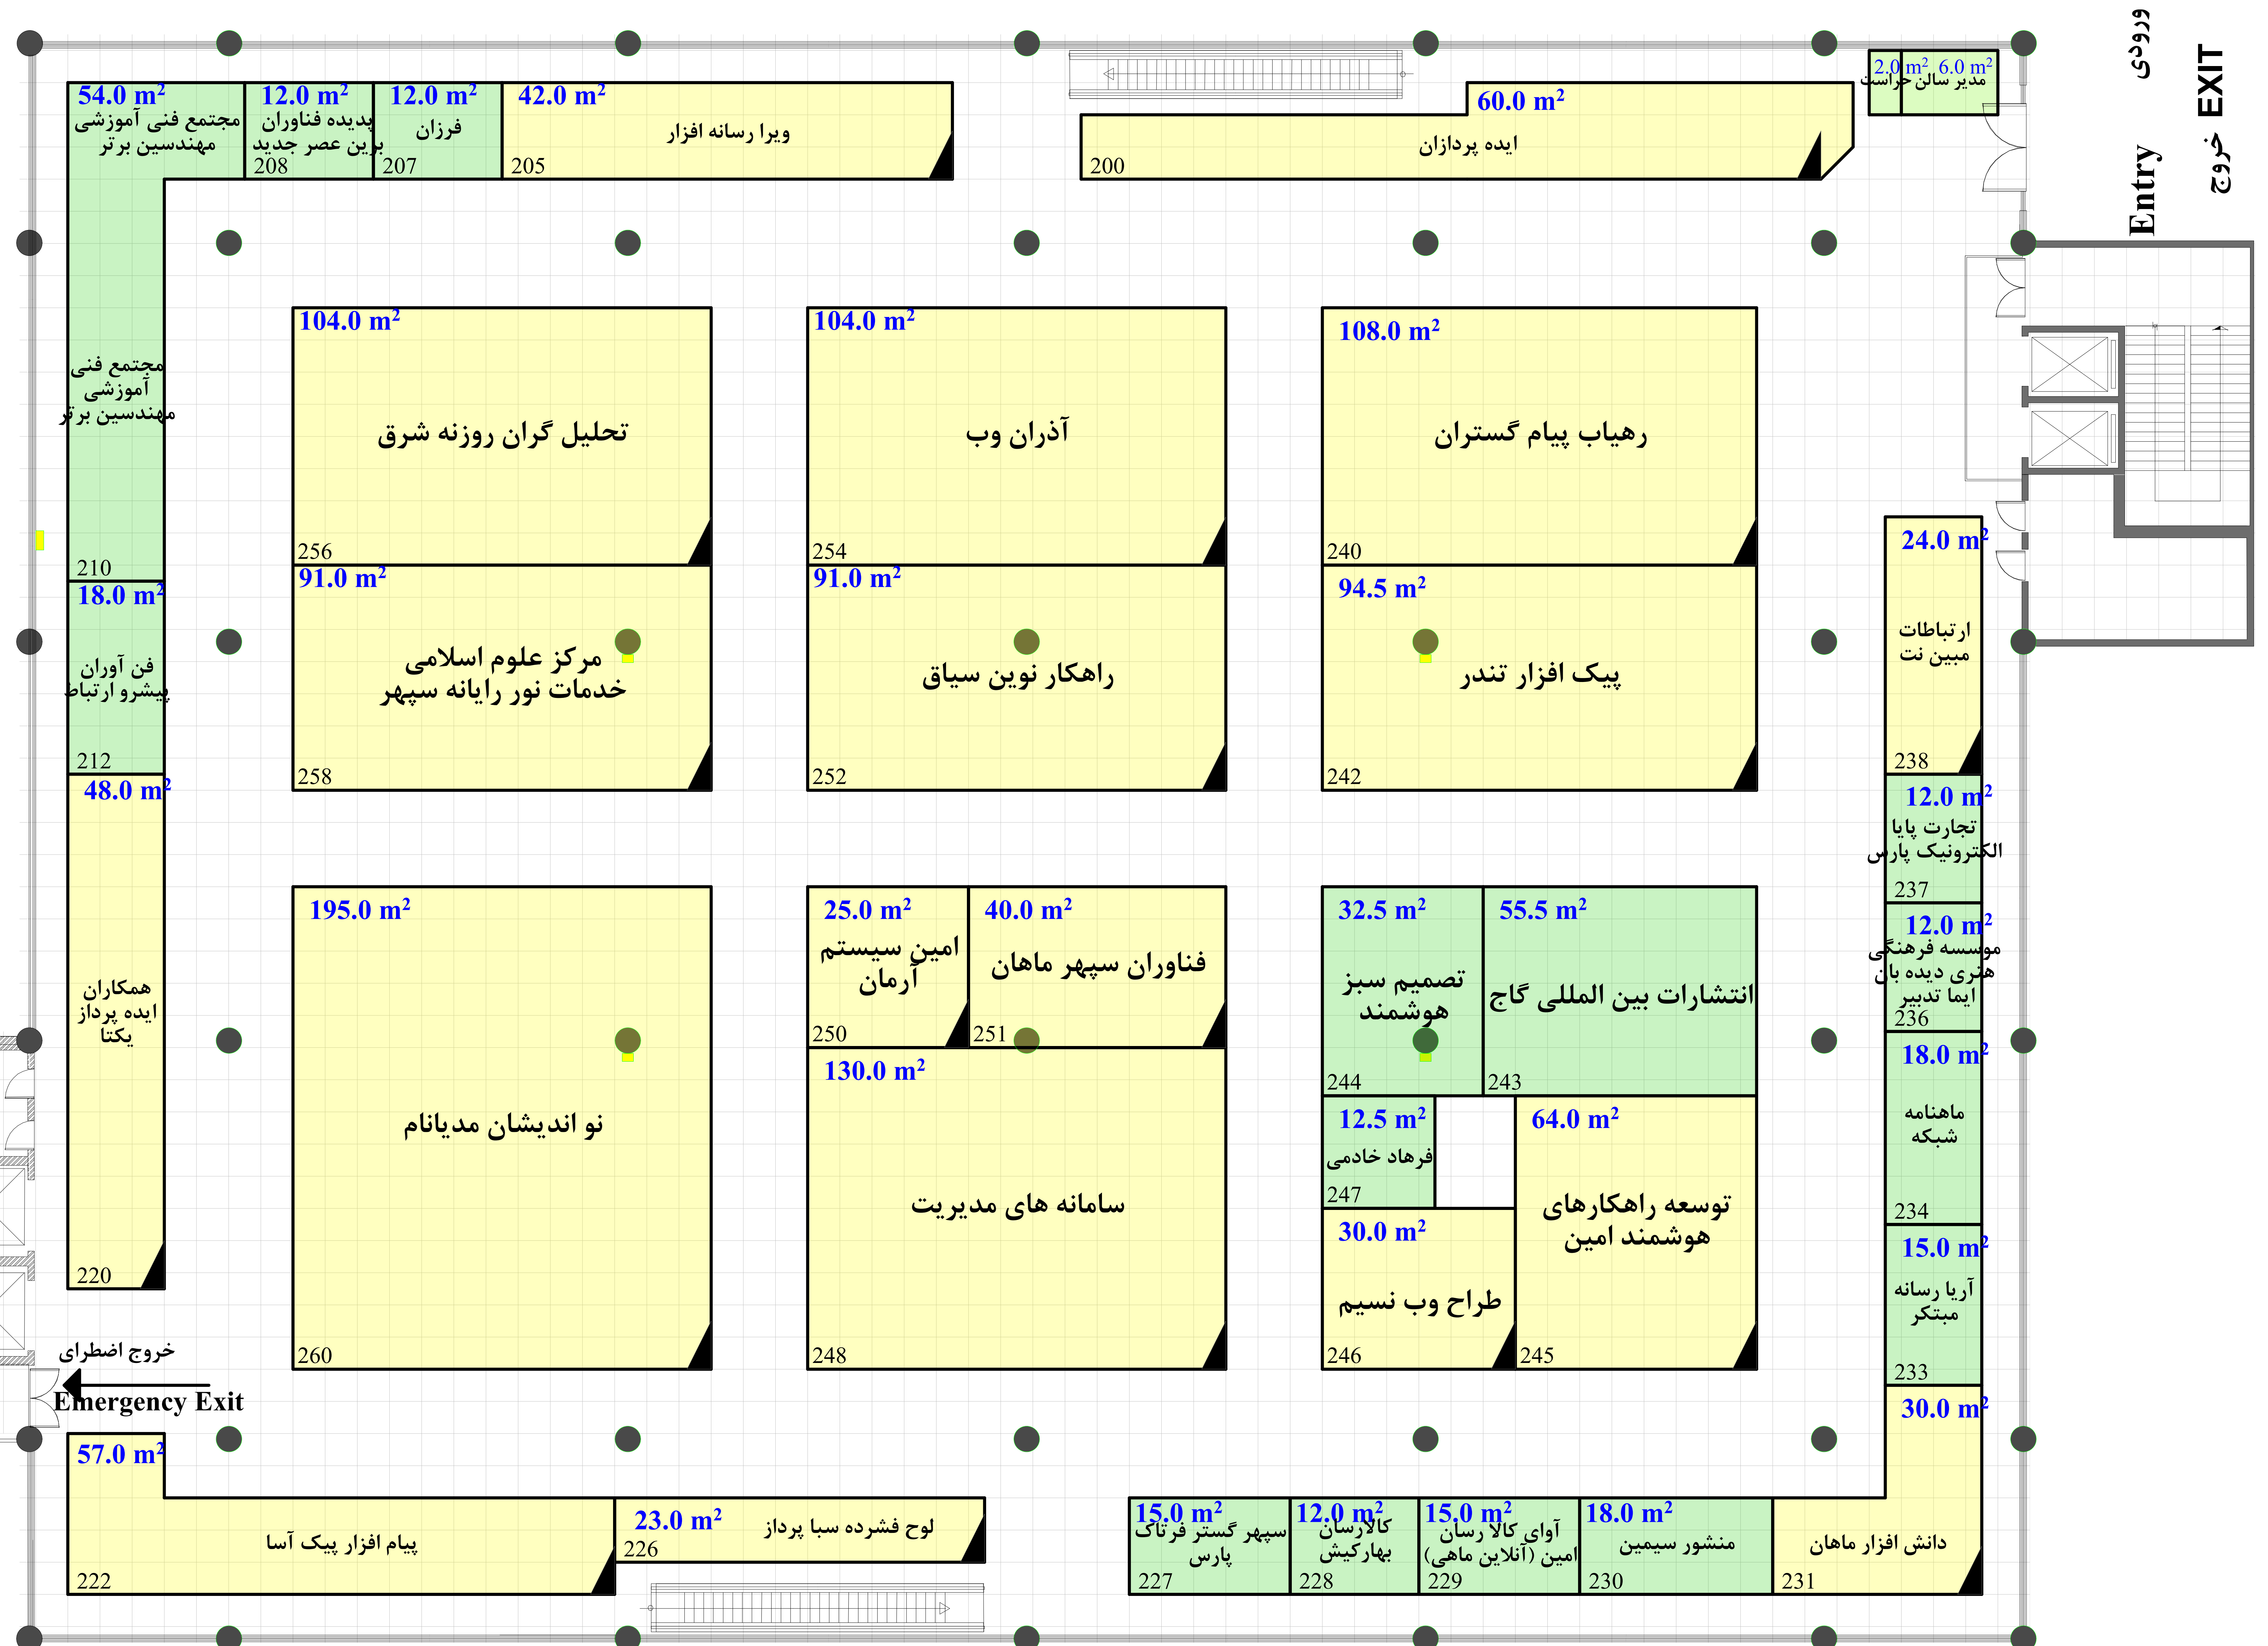

گرفیده‌های شرطی بک گراند نقشه ۱* می باشد. نیم مربع (مستطیل)
 معادل نیم متر است. موقعیت و ابعاد ستون ها تقریبی است

ارتفاع مجاز دور سالن ۳.۰ متر
 وسط سالن ۳.۰ متر

Next to wall 3.0 m
 Middle of hall 3.0 m

Allowable Height

Hall No. 31B

ساحت کل سالن ۳۰۵۰ مترمربع
 حداقل مصوب مساحت ۱۶۱۶.۲۵ مترمربع
 مجموع مترآژ تحت پوشش ۱۶۴۰۰ مترمربع

سازمان نظام صنفی رایانه ای کشور راهکار تجارت مدیریت کوشا

تاریخ برگزاری: ۶ الی ۹ مرداد ماه ۱۳۹۷

ترسیم: نوری پور

۴۲۹۱۷۰۰۰

مترمربع	---	فضای خودساز ارزی	
مترمربع	---	فضای بانجهیزات ارزی	
مترمربع	---	فضای خودساز ریالی	
مترمربع	---	فضای ویژه ریالی	
مترمربع	---	فضای بانجهیزات ریالی	

North