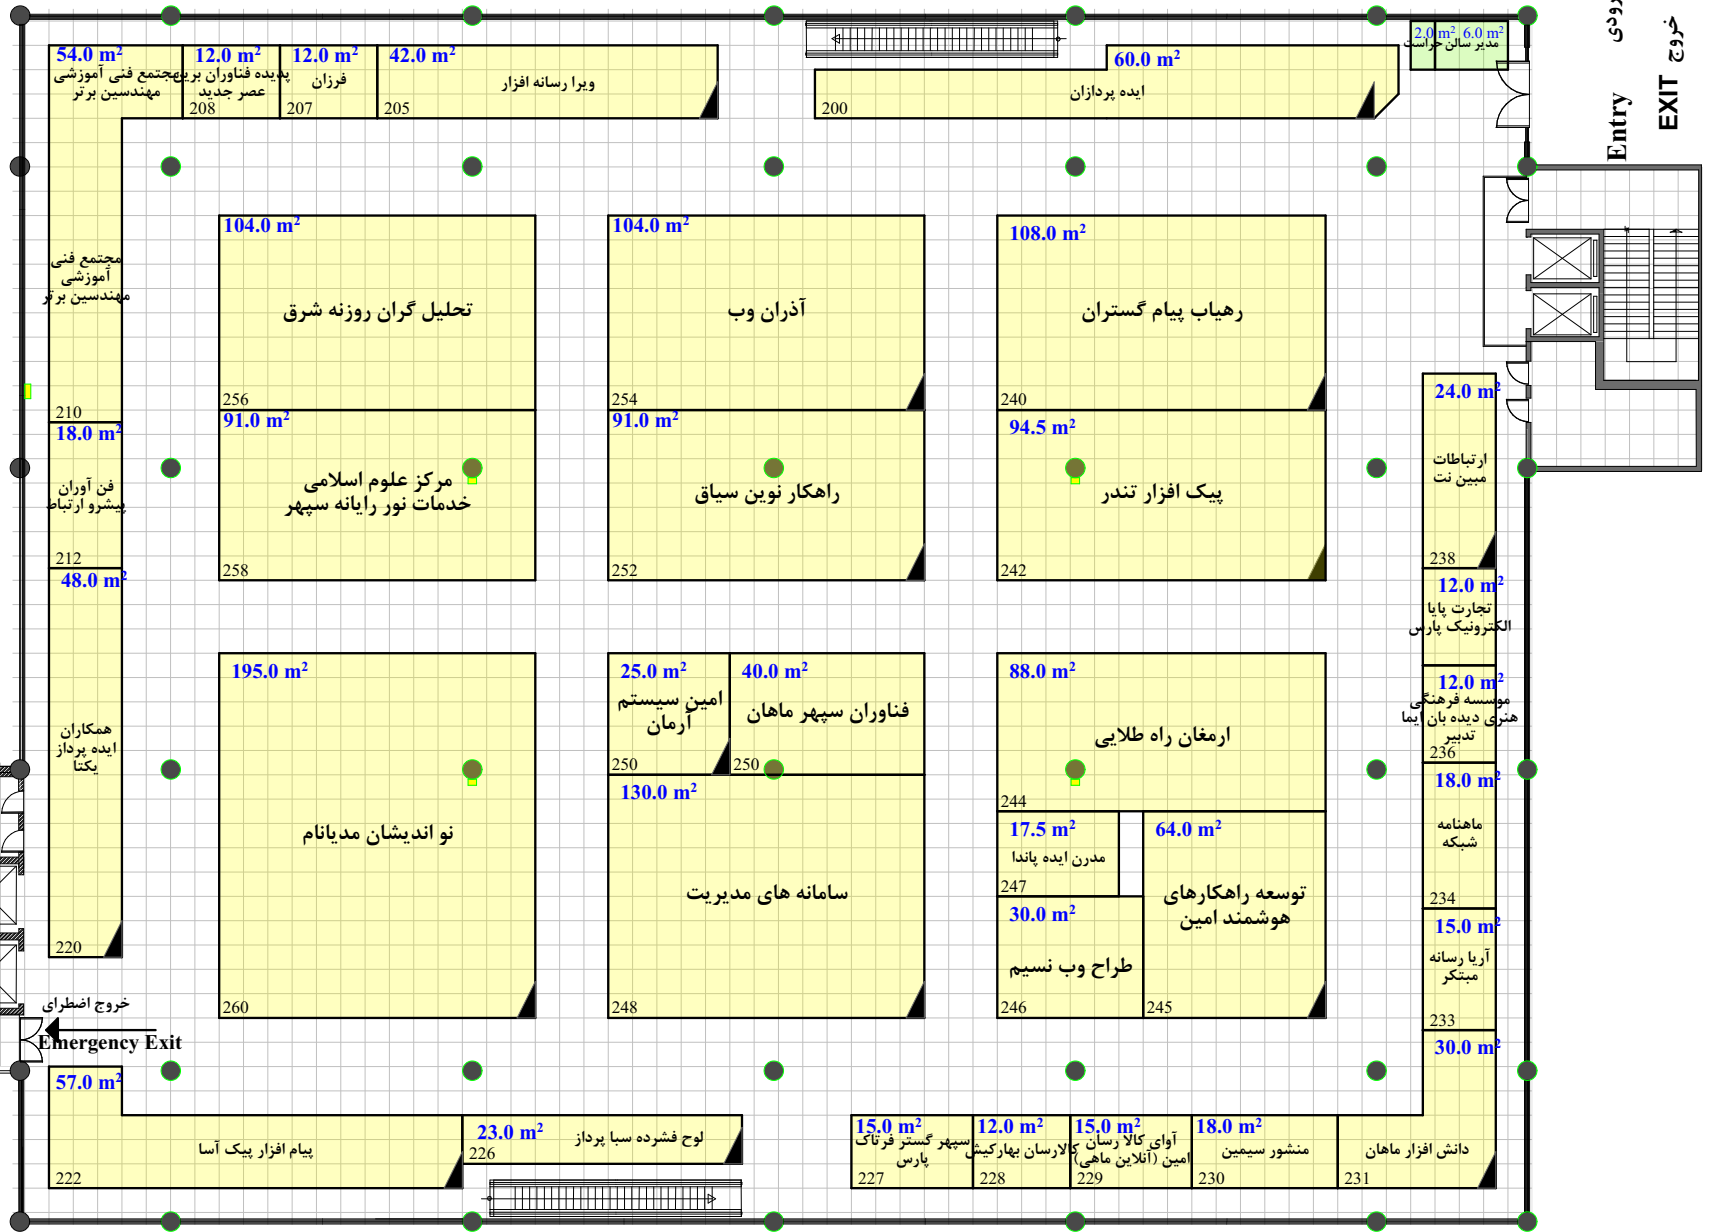

گردد های شطرنجی یک گرانڈ نقشه ۱\* می باشد. نیم مربع (مستطیل)  
 معادل نیم متر است. موقعیت و ابعاد ستون ها تقریبی است  
 ارتفاع مجاز دور سالن ۳.۰ متر  
 وسط سالن ۳.۰ متر  
 Next to wall m 3.0  
 Middle of hall m 3.0  
 Allowable Height

سازمان نظام صنفی رایانه ای کشور راهکار تجارت مدیریت کوشا  
 چهارمین نمایشگاه بین المللی الکترونیک، کامپیوتر و تجارت الکترونیک  
 Hall No. 31B

مساحت کل سالن ۳۰۵۰ مترمربع  
 حداقل مصوب مساحت ۱۶۱۶.۲۵ مترمربع  
 مجموع متراتز تحت پوشش ۱۶۴۰۰ مترمربع

تاریخ برگزاری: ۱۶ الی ۹ مرداد ماه ۱۳۹۷  
 ترسیم: نوری پور  
 ۴۲۹۱۷۰۰۰

- فضاى خودساز ارزی --- مترمربع
- فضاى باتجهيزات ارزی --- مترمربع
- فضاى خودساز ریالی --- مترمربع
- فضاى ویژه ریالی --- مترمربع
- فضاى باتجهيزات ریالی --- مترمربع