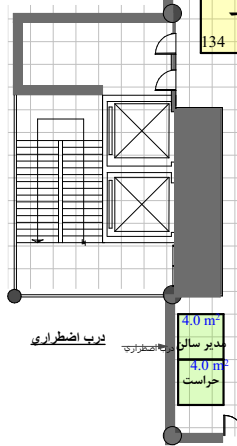

گریدهای شطرنجی یک گراند نقشه ۱:۱۰ می باشد. نیم مربع (مستطیل)
 معادل نیم متر است. موقعیت و ابعاد ستون ها تقریبی است
 ارتفاع مجاز دور سالن ۳.۰ متر
 ارتفاع مجاز وسط سالن ۳.۰ متر
 Next to wall m 3.0
 Middle of hall m 3.0
 Allowable Height

نام و امضای مدیر سالن	نام و امضای کارشناس فنی	متراژ نقشه چک شد و صحیح می باشد	نام و امضای کارشناس مسئول غرفه آرایشی
		متراژ نقشه چک شد و صحیح می باشد	نام و امضای کارشناس مسئول غرفه آرایشی

سازمان نظام صنفی رایانه ای تهران راهکار تجارت مدیریت کوشا

تاسیس و ششمین نمایشگاه بین المللی الکترونیک، کامپیوتر و تجارت الکترونیک

تاریخ برگزاری: ۱۲۷ الی ۳۰ بهمن ماه ۱۴۰۰

۴۲۹۱۷۰۰۰

مساحت کل سالن ۳۰۵۰ مترمربع

حداقل مصوب مساحت

مجموع متراژ تحت پوشش ۱۵۰۹ مترمربع

۱۵۹ مترمربع فضای باتجهیزات ریالی