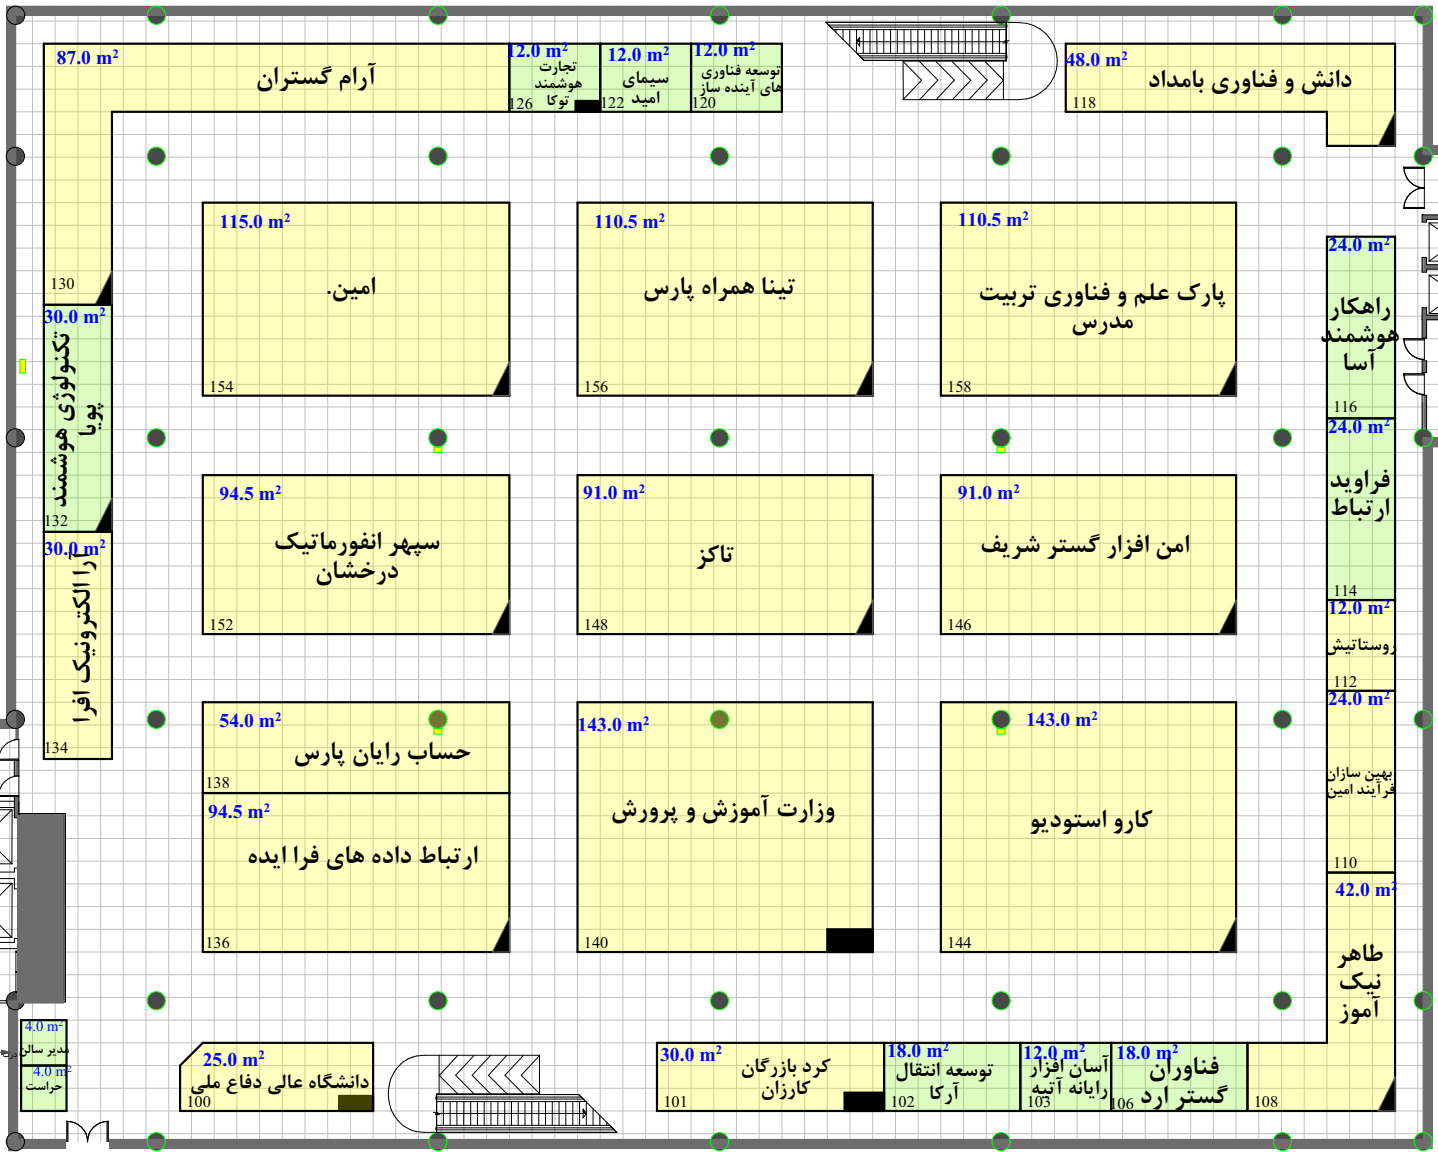

گریدهای شطرنجی یک گراند نقشه ۱:۱۰ می باشد. نیم مربع (مستطیل)
 معادل نیم متر است. موقعیت و ابعاد ستون ها تقریبی است
 ارتفاع مجاز دور سالن ۳.۰ متر
 ارتفاع مجاز وسط سالن ۳.۰ متر
 Next to wall m 3.0
 Middle of hall m 3.0
 Allowable Height

نام و امضای مدیر سالن	نام و امضای کارشناس فنی	متراژ نقشه چک شد و صحیح می باشد	نام و امضای کارشناس مسئول غرفه آرایشی
		متراژ نقشه چک شد و صحیح می باشد	نام و امضای کارشناس مسئول غرفه آرایشی

سازمان نظام صنفی رایانه ای تهران راهکار تجارت مدیریت کوشا

تاسیس و ششمین نمایشگاه بین المللی الکترونیک، کامپیوتر و تجارت الکترونیک

تاریخ برگزاری: ۱۲۷ الی ۳۰ بهمن ماه ۱۴۰۰

۴۲۹۱۷۰۰۰

مساحت کل سالن ۳۰۵۰ مترمربع

حداقل مصوب مساحت

مجموع متراژ تحت پوشش ۱۵۰۹ مترمربع

۱۵۹ مترمربع فضای باتجهیزات ریالی