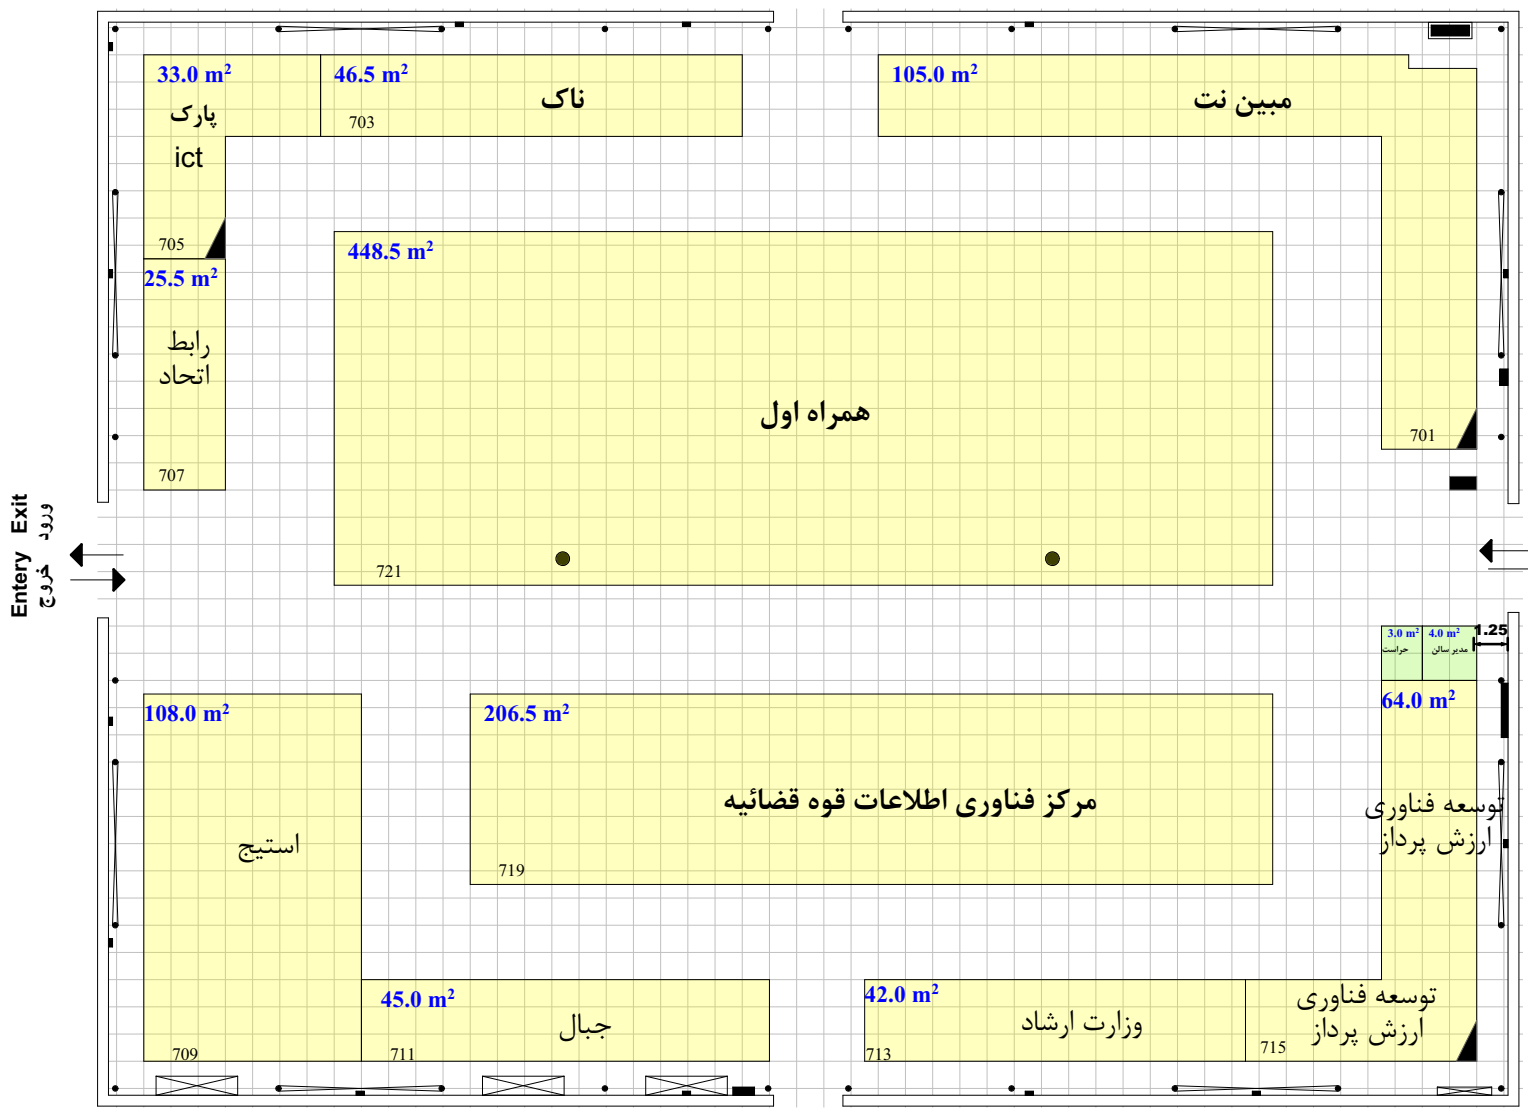

گریدهای شطرنجی بک گراند نقشه ۱*۱ می باشد. نیم مربع (مستطیل)
 معادل نیم متر است. موفقیت و ایجاد ستون ها تقریبی است
 ارتفاع مجاز دور سالن ۴.۵ متر
 وسط سالن ۴.۵ متر
 علامت ستون

Next to wall 4.5 m
Middle of hall 4.5 m
Allowable Height

نام و امضای مدیر سالن	نام و امضای کارشناس فنی	نام و امضای ناظر غرفه آرایشی
متراژ نقشه چک شد و صحیح می باشد	متراژ نقشه چک شد، صحیح و مورد تایید می باشد	نام و امضای کارشناس مسئول غرفه آرایشی
نام و امضای چک کننده	نام و امضای کارشناس مسئول غرفه آرایشی	

Hall No. 27

مساحت کل سالن ۲۰۴۳ مترمربع
 حداقل مصوب مساحت ۱۱۴۷.۲۵ مترمربع
 مجموع متراژ تحت پوشش ۴۲۹۱۷۰۰۰ مترمربع

سازمان نظام صنفی رایانه ای تهران

راهکار تجارت مدیریت کوشا

تاریخ برگزاری: ۲۷ الی ۳۰ بهمن ماه ۱۴۰۰